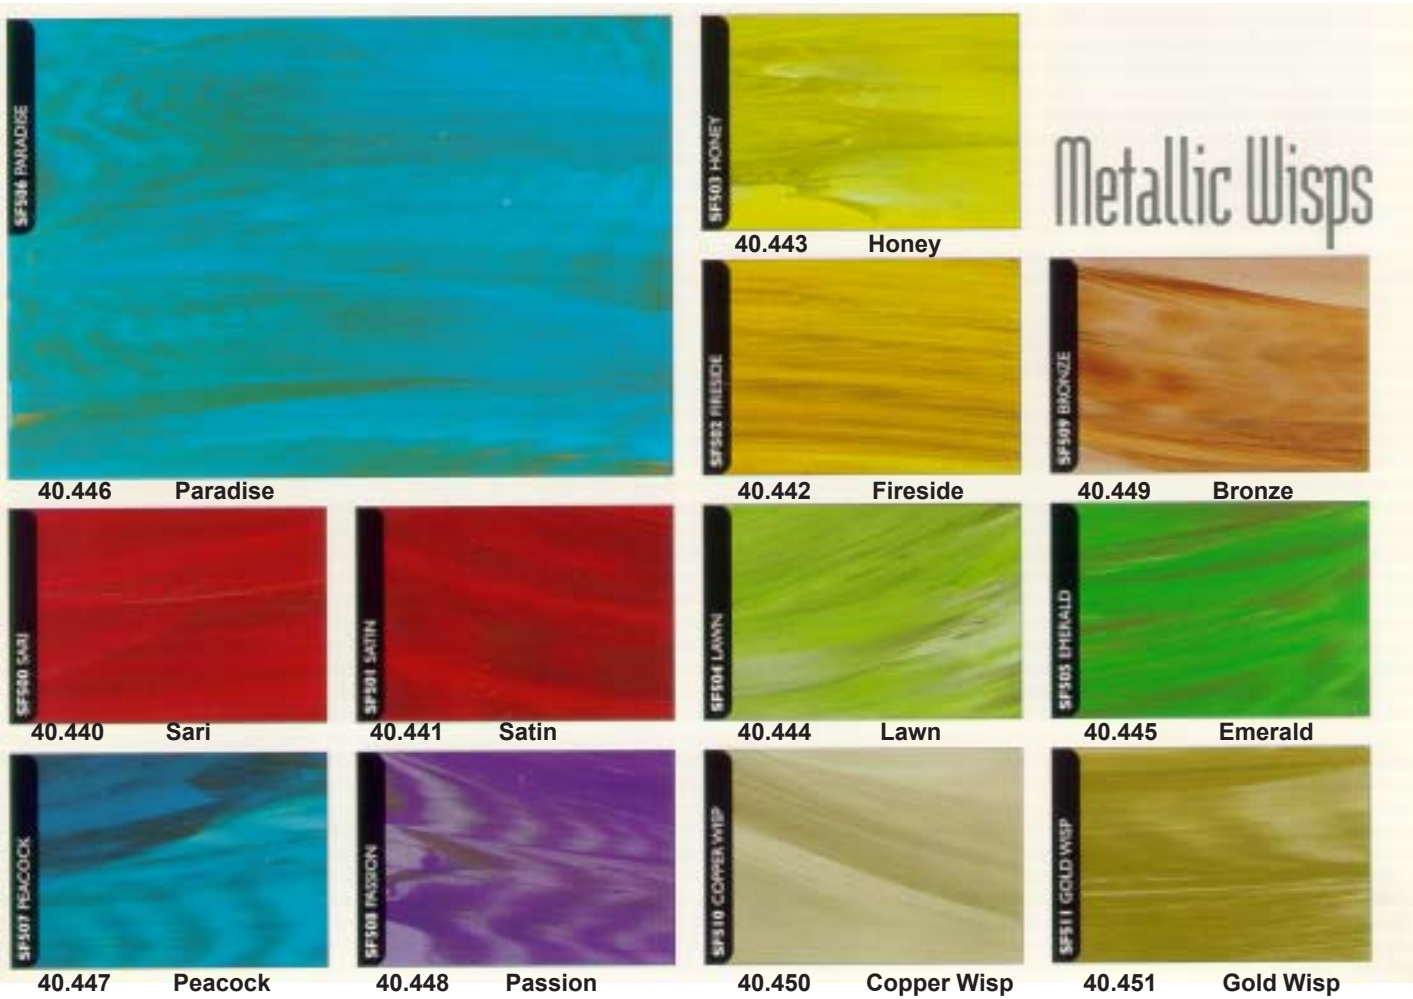

Art-Nr. 40.137
lila

Art-Nr. 40.138
weiß

Art-Nr. 40.139
schwarz

Metallic-Wisps, 3-Colour-Wisps Bogengröße 46 x 66 cm

Glas-Effektfilm „Frost „
Lieferbar in 4 Rollenbreiten !

Art.-Nr.	Lieferform	
40.149	Bogenware	46 x 66 cm
40.149-137	Rollenware	137,0 cm Breite
40.149-91	"	91,0 cm Breite
40.149-68	"	68,5 cm Breite
40.149-46	"	46,0 cm Breite